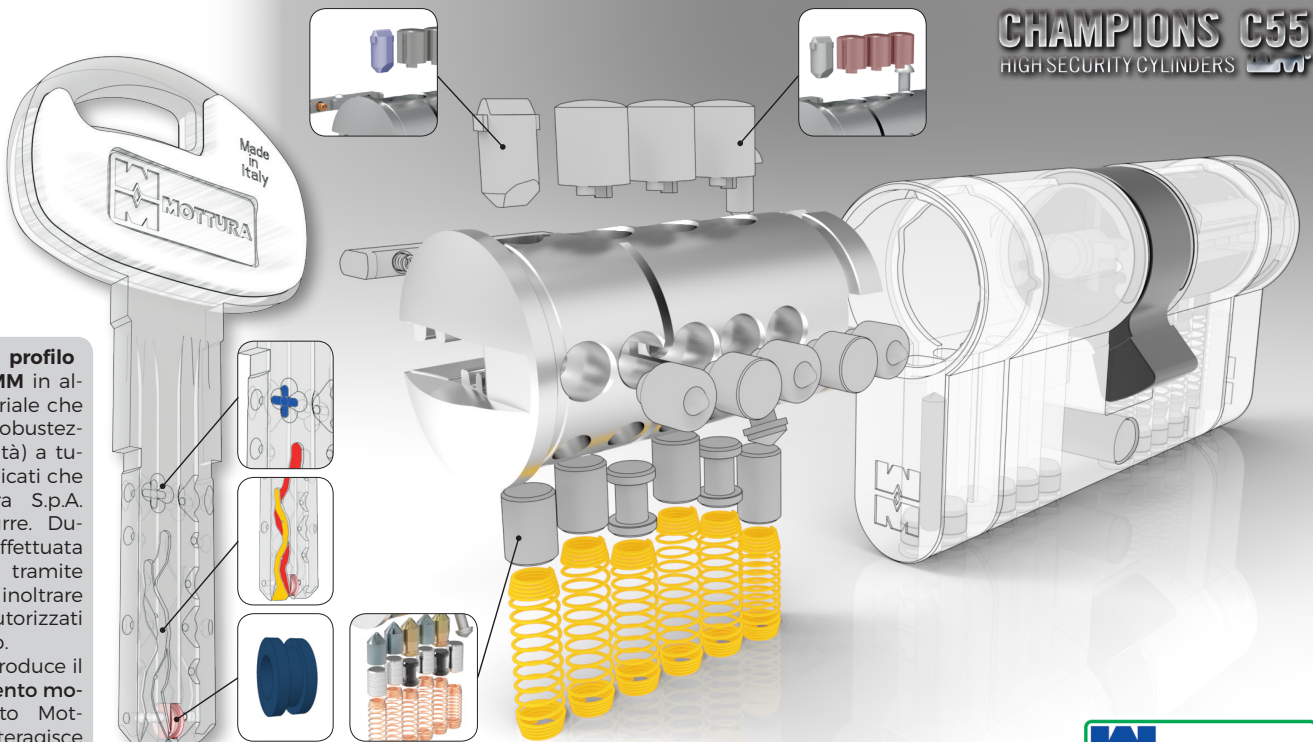

CHAMPIONS C55

HIGH SECURITY CYLINDERS

Chiave con profilo brevettato MM in alpacca (materiale che garantisce robustezza e durabilità) a tutela dei duplicati che solo Mottura S.p.A. può riprodurre. Duplicazione effettuata in azienda tramite richiesta da inoltrare ai Centri Autorizzati Mottura Club. La chiave introduce il **nuovo elemento mobile** (brevetto Mottura) che interagisce con elementi interni al cilindro per il suo riconoscimento.

safeguarding your security