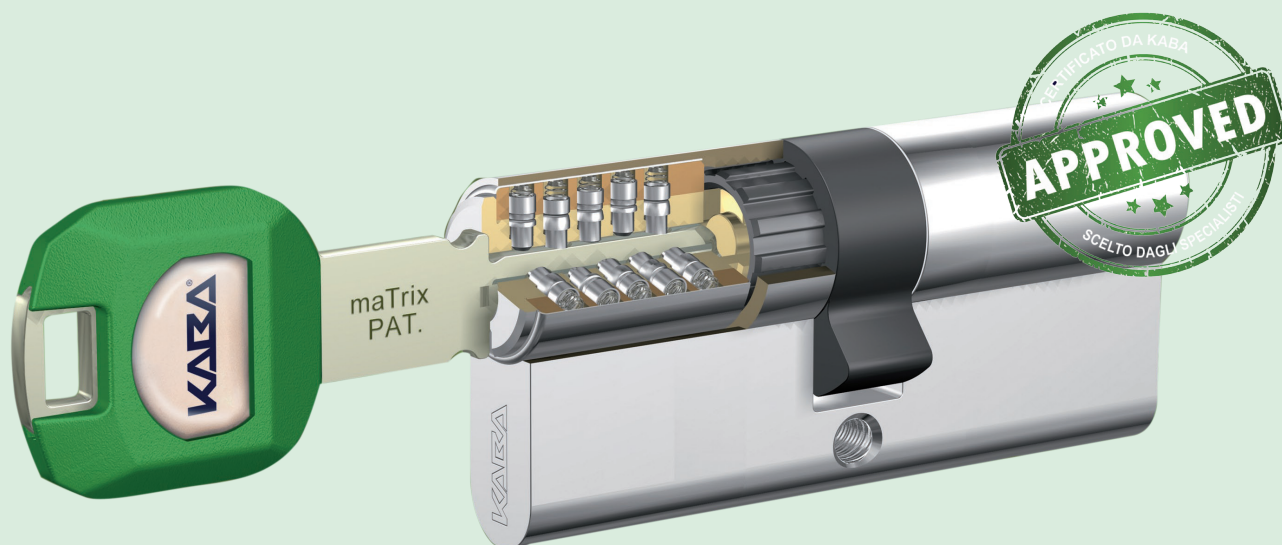

# Kaba maTrix

Affidabilità a chiave reversibile

- ✓ **Corpo antispezzamento LAM**  
I cilindri maTrix possono essere dotati di 3 lame di rinforzo in acciaio contro spezzamento e torsione
- ✓ **Chiave annullabile Sistema BAZ - BAZ3**  
Offre la possibilità di cambiare la combinazione del cilindro eliminando immediatamente chiavi smarrite o rubate, senza sostituirlo fisicamente.

# Sistema maTrix

- ✓ **Protezione legale e contrattuale**  
Brevetto internazionale valido fino al 2033.  
Duplicazione chiave autorizzata e controllata solo ed esclusivamente dietro presentazione tessera di proprietà presso i Kaba Partners
- ✓ **Valore Tecnologico**  
16 perni attivi in acciaio temprato disposti su due file radiali rispetto all'asse chiave.  
Numero di combinazioni per chiave unica : 149 miliardi  
Numero di combinazioni possibili e realizzabili: 369 miliardi  
Ideale per soluzioni residenziali.
- ✓ **Chiave ergonomica e reversibile**  
Non è la tradizionale chiave piatta.  
La chiave maTrix, oltre alla classica foratura a cratere, presenta sul fusto anche scansioni di taglio inclinate grazie alle file radiali.
- ✓ **Tutela certificata**  
Nella sua fascia di mercato medio-alta, il cilindro Kaba maTrix, offre un buon compromesso tra sicurezza ed affidabilità.  
Buona resistenza al bumping ed alle principali tecniche di effrazione.  
Per protezioni più elevate ed estreme chiedi informazioni dettagliate al Kaba Partner in merito ai sistemi **expert** ed **Extreme Protection System**.